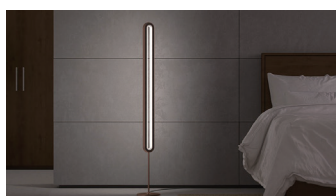

Адаптира се към различни сценарии

Това не е просто лампа! Когато се комбинира с други аксесоари, тя се превръща в полилей, офис лампа или лампа над маса за хранене.

Двустранна

За разлика от повечето лампи, които осветяват помещението само в една посока, LightPillar излъчва цялата стая със светлина и от двете си страни.

Еlegantна алуминиева рамка

Неговата елегантна рамка, състояща се от качествена алуминиева сплав, прави LightPillar елегантно и издръжливо допълнение към вашия дом.

Димираща

Функцията за димиране ви позволява да използвате лампата като мека околна светлина, както и като основен източник на светлина в помещението. Просто докоснете бутона за димиране и LightPillar ще започне да намалява постепенно осветеността; махнете пръста си, когато достигне желаното ниво на яркост.