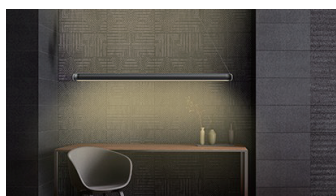

Адаптира се към различни сценарии

Това не е просто лампа! Когато се комбинира с други аксесоари, тя се превръща в полилей, офис лампа или лампа над маса за хранене.

Двустранна

За разлика от повечето лампи, които осветяват помещението само в една посока, LightPillar излъчва цялата стая със светлина и от двете си страни.

Еlegantна алуминиева рамка

Неговата елегантна рамка, състояща се от качествена алуминиева сплав, прави LightPillar елегантно и издръжливо допълнение към вашия дом.

Димираща

Функцията за димиране ви позволява да използвате лампата като мека околна светлина, както и като основен източник на светлина в помещението. Просто докоснете бутона за димиране и LightPillar ще започне да намалява постепенно осветеността; махнете пръста си, когато достигне желаното ниво на яркост.